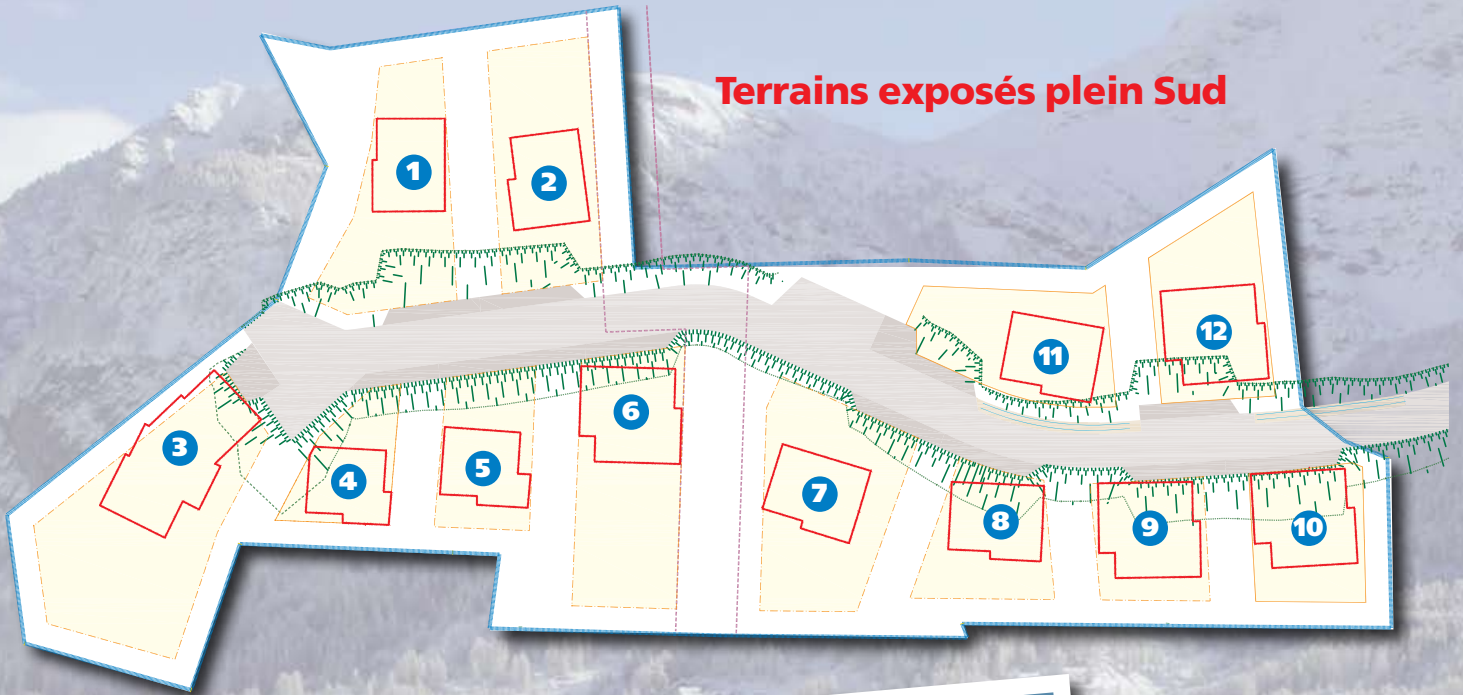

Terrains à vendre

à proximité d'

Orcières Merlette

Les Balcons de Montcheny

- **Terrains constructibles de 380 à 960 m²**
- **À 15 minutes de la station**
- **Vue exceptionnelle**

à partir de
68 000 €

12 terrains constructibles d'exception de 380 à 960 m²

Terrains exposés plein Sud

Prix de vente des lots

N° de Lot	Surface	Prix de Vente
1	740 m ²	105 000 €
2	740 m ²	97 000 € servitude hivernale
3	990 m ²	130 000 €
4	385 m ²	68 000 €
5	530 m ²	102 000 €
6	960 m ²	108 000 € servitude hivernale
7	730 m ²	117 000 €
8	500 m ²	85 000 €
9	430 m ²	78 000 €
10	465 m ²	84 000 €
11	580 m ²	96 000 €
12	580 m ²	96 000 €